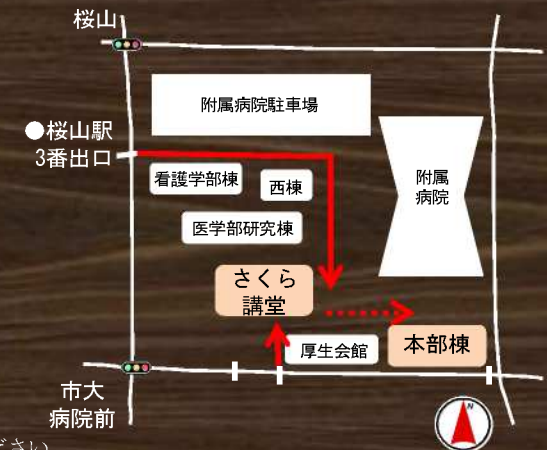

※ 本学は敷地内禁煙を実施するとともに、周辺道路での禁煙にも努めておりますのでご協力ください。

本会は名古屋市立大学卒業生、修了生、
現旧教職員等を会員として
全学的な会員相互の交流・連携により

大学の発展と社会への貢献を
目指します。

www.koryukai.jp

今回は設立記念の講演会となります。
まだ会員になられていない方もご参加
できますので、是非ふるってお申込み
ください。

名古屋市立大学交流会
設立総会・記念講演会

参加申込書 10月19日(土)

Form with fields for name, TEL, Email, and application details.